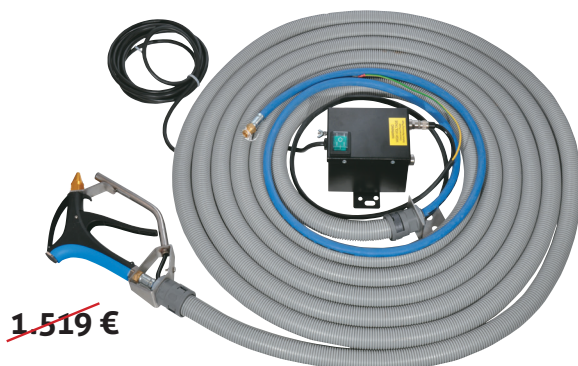

Pistool, 10m slang en transformator
Pistolet, 10m de tuyau et transformateur

~~1.519 €~~

1.399 €

Exclusief installatie. Installation non comprise.

WPU SG 03.5416 SUNMATCH

Herlaadbare LED lamp voor kleurherkenning en lakinspectie
Lampe LED rechargeable pour la reconnaissance de teinte et contrôle de la peinture