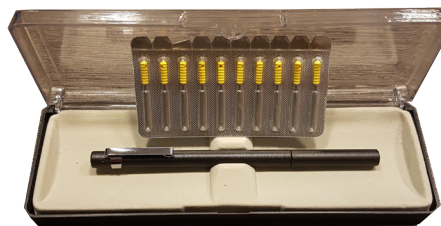

Bundelmaat / Dimension ballot
80 x 50 x 70 cm

~~3.237 €~~**2.875 €**

Op bestelling / Sur commande

WPU 6350

Manuele verblikkenpers, blikken tot 10l

Presse manuelle pour pots de peinture jusqu'à 10 l

~~934 €~~**760 €**

~~34 €~~

27 €

WPU 8200

Plooibare multifunctionele schraag
Chevalet pliable multifonctionnel

~~219 €~~

155 €

WPU 3007

Spuitstand
Support de pistelage
H = 85 cm