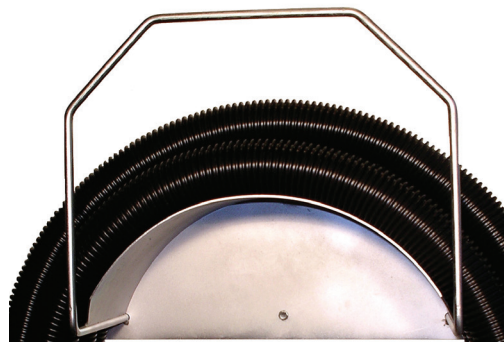

~~34 €~~

27 €

WPU 8200

Plooibare multifunctionele schraag
Chevalet pliable multifonctionnel

~~219 €~~

155 €

WPU 3007

Spuitstand
Support de pistelage
H = 85 cm

~~97 €~~

85 €

VT PL 6100

Persluchtslang
Tuyau d'air comprimé
15 m
Koppeling / raccord
2 x 1/4" BSP F

~~96 €~~

76 €

WPU 260

Slanghouder
Support tuyau