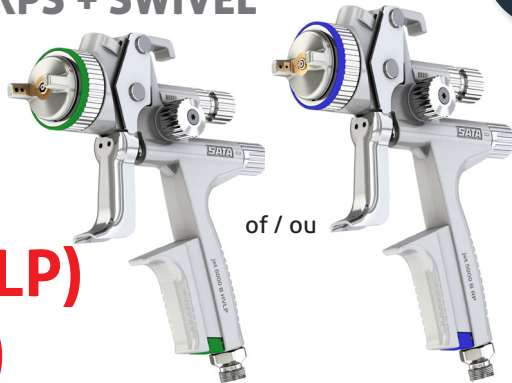

INNOVATIEF STERK

Vip Tools

FORT EN INNOVATION

VIP PROMO

2017/01

01/02/17 - 30/04/17

SATA

SATAjet 5000B RPS + SWIVEL

Spuitspistool
Pistolet de peinture

of / ou

531 € (HVLP)
518 € (RP)

NEW

SATAjet 5000B RP 1.3 CC

Fijnere verstuuving, betere controle bij het spuiten van complexe vormen
Pulvérisation plus fine et plus de contrôle au pistolage de formes complexes