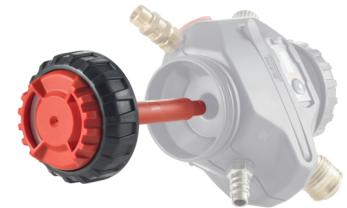

INNOVATIEF STERK

Vip Tools

FORT EN INNOVATION

VIP PROMO

2017/01

01/02/17 - 30/04/17

SATA

SATAjet 5000B RPS + SWIVEL

Spuitspistool
Pistolet de peinture

of / ou

531 € (HVLP)
518 € (RP)

NEW

SATAjet 5000B RP 1.3 CC

Fijnere verstuuving, betere controle bij het spuiten van complexe vormen
Pulvérisation plus fine et plus de contrôle au pistolage de formes complexes

SA 1002104

Nozzle set / Kit de buse 1.3 CC

212 €

SA 1000124 SATA Vision 5000

Integraal masker
Masque intégral

100% bescherming
100% protection

OPTIE / OPTION

SA 1000132

Luchtverwarmer
Réchauffeur d'air

804 €

Kap, riem, luchtregelaar met actieve koolstoffilter
Cap, ceinture, régulateur avec filtre à charbon actif

165 €

WPU ASS K

Anti-statisch pistool
Pistolet anti-statique

Pistool, 10m slang en transformator
Pistolet, 10m de tuyau et transformateur

~~1.519 €~~

1.399 €

Exclusief installatie. Installation non comprise.

WPU SG 03.5416 SUNMATCH

Herlaadbare LED lamp voor kleurherkenning en lakinspectie
Lampe LED rechargeable pour la reconnaissance de teinte et contrôle de la peinture

SCANGRIP®
COLOUR MATCH

~~129 €~~

99 €

Online catalogus
Catalogue en ligne

www.viptools.be - info@viptools.be

Online productinfo
Info produit en ligne

Franco levering vanaf 200 € excl. BTW - Livraison franco à.p.d. 200 € HTVA